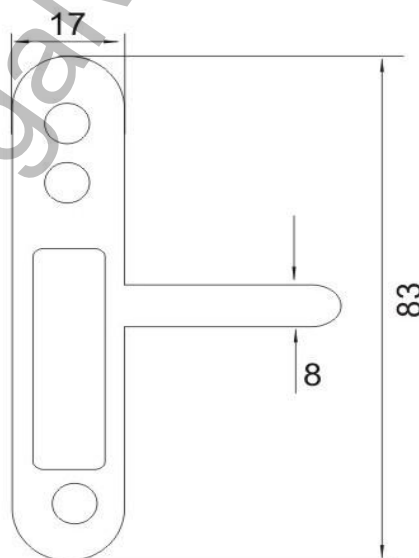

Панта Bant Mentese ануба двойна 17x83 мм, жълт цинк, R-141
Plated Window

Ташев-Галвинг ООД
www.tashev-galving.com

КОД	МОДЕЛ	ЦВЯТ
020063	ПРОЗОРЕЦ	ЖЪЛТ
КОД	МОДЕЛ	ЦВЯТ
020062a	ВРАТА	ХРОМ
КОД	МОДЕЛ	ЦВЯТ
020063a	ПРОЗОРЕЦ	ХРОМ

Продукт: [Панта Bant Mentese ануба двойна 17x83 мм, жълт цинк, R-141 Plated Window](#)

Категория: [Панти за врати](#)

Бранд: [Bant Mentese](#)

Категория бранд: [Панта Bant Mentese](#)

Ташев-Галвинг ООД
www.tashev-galving.com